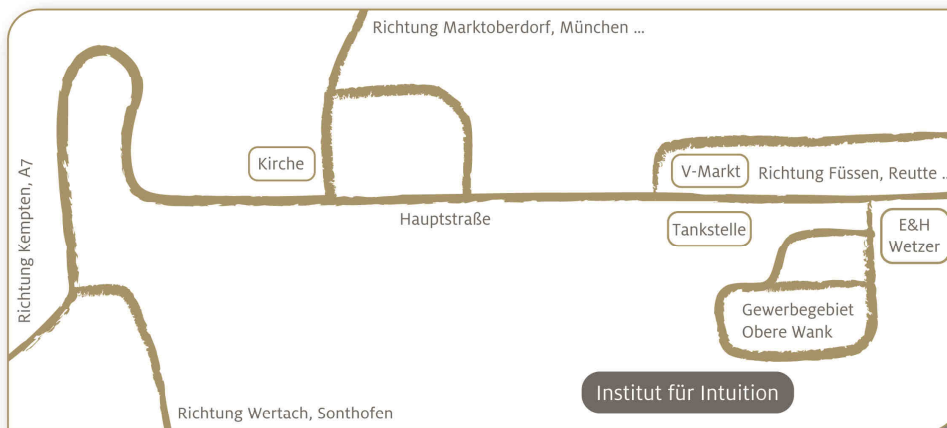

Anfahrtsbeschreibung

Von Kempten/Ulm | Auf der A7 Ausfahrt Nesselwang/Rückholz, rechts Richtung Nesselwang. Im Ort der Beschilderung Richtung Füssen folgen. Am Ortsende nach der Aral-Tankstelle rechts ins Gewerbegebiet Obere Wank abbiegen. Der Straße folgen, ganz hoch zum einzigen Holzhaus auf der linken Seite.

Von Füssen/Reutte/Tirol | Über Pfronten auf der B319 Richtung Kempten. direkt nach der Nesselwanger Ortseinfahrt links ins Gewerbegebiet Obere Wank abbiegen. Der Straße folgen, ganz hoch zum einzigen Holzhaus auf der linken Seite.

Von Marktoberdorf/München/Augsburg | Von der B12 kommend über Wald/Rückholz oder Seeg nach Nesselwang. Im Ort der Beschilderung Richtung Füssen folgen. Am Ortsende nach der Aral-Tankstelle rechts ins Gewerbegebiet Obere Wank abbiegen. Der Straße folgen, ganz hoch zum einzigen Holzhaus auf der linken Seite.

Kontakt | Institut für Intuition
Obere Wank 12 | 87484 Nesselwang | Tel. 08361/ 922 56-0
www.institut-intuition.de | info@institut-intuition.de

Institut für Intuition®

Persönlichkeits-
und Personal-
entwicklung

22.04.2013
Seite 1 von 1